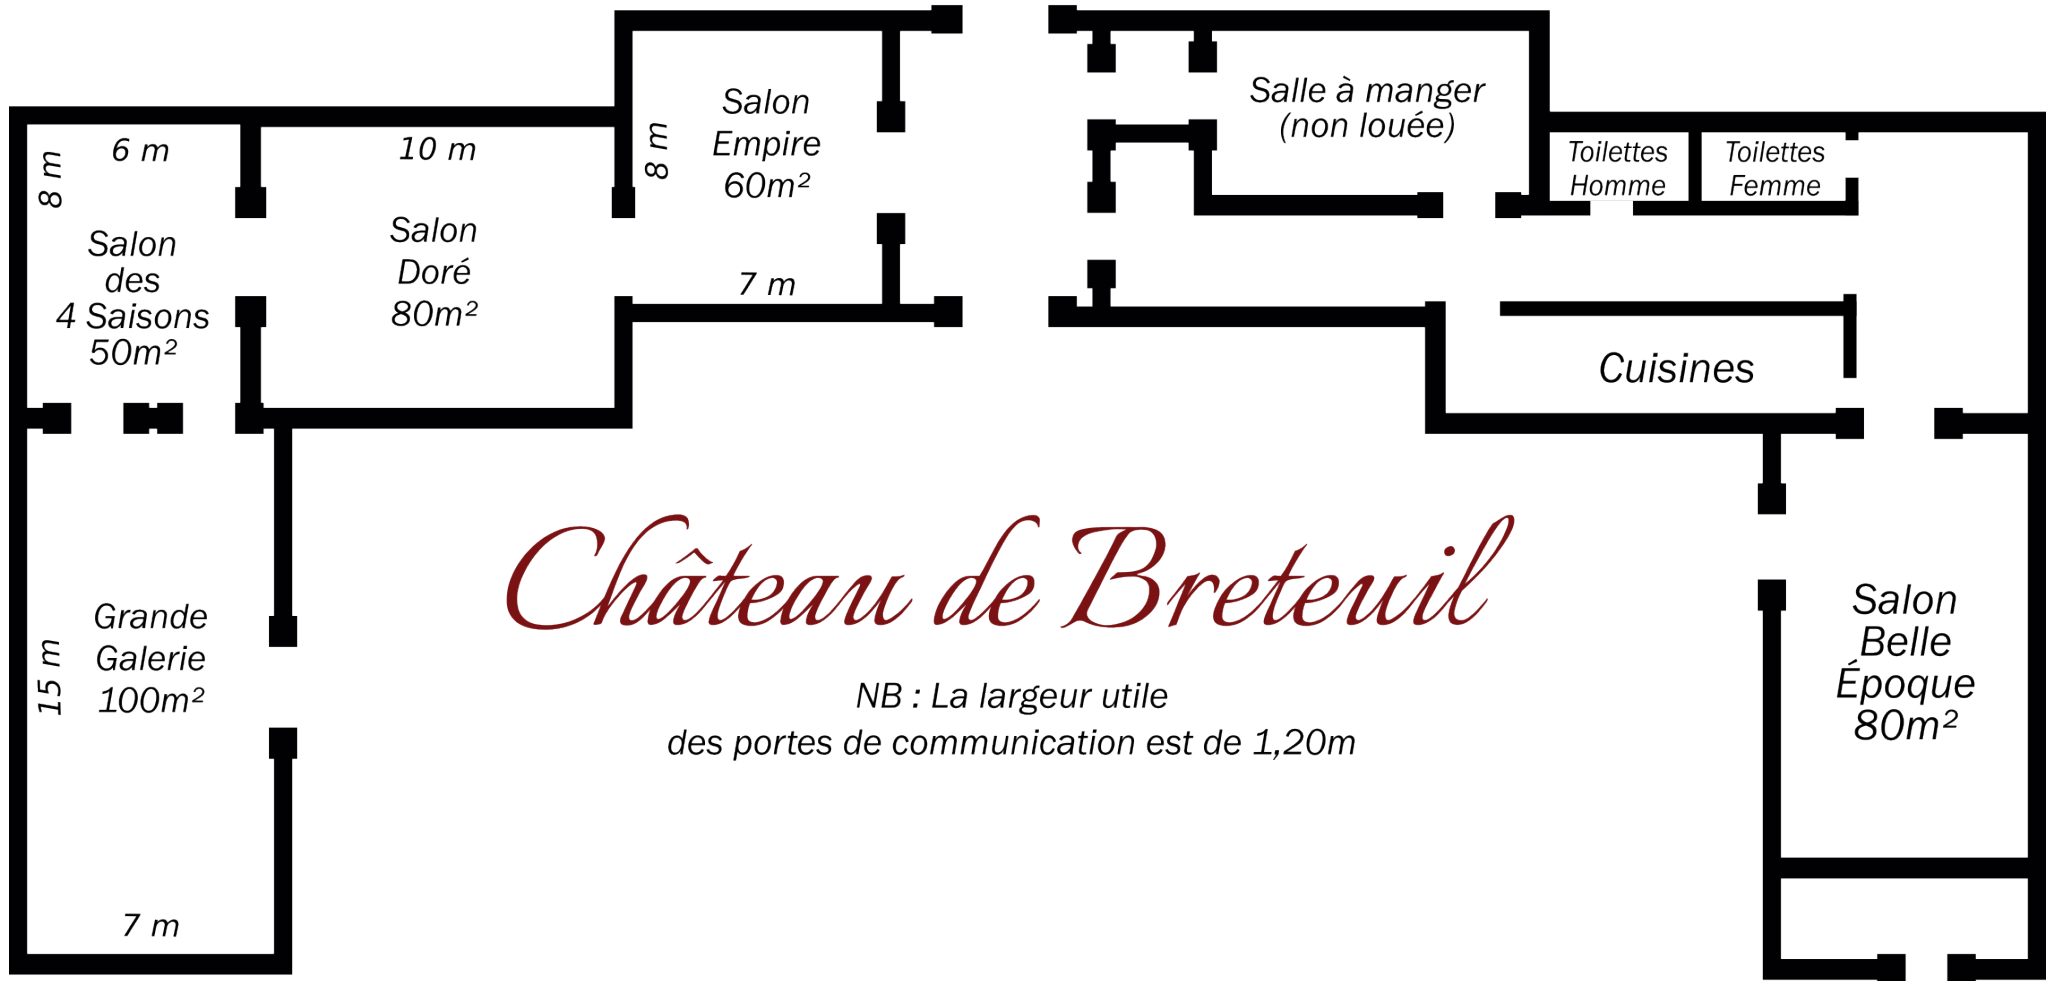

Terrasse côté jardin : 80 m de long sur 11,50 m de large

Château de Breteuil

NB : La largeur utile
des portes de communication est de 1,20m